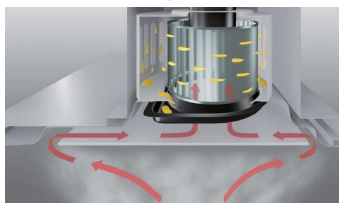

きれい除菌水

清潔を保ちたい。まな板・包丁・ふきんの
除菌やにおい・黄ばみも抑えられます。

ゼロフィルターフードeco

10年間ファンのお手入れ不要。
見えない汚れも抑えます。

楽湯
RAKU-YU-

ファースト
クラス浴槽

人間工学を応用した浴槽形状で身も心
もリラックス。肩楽湯と腰楽湯で全身へ
深いリラックス感を

床ワイパー洗浄(きれい除菌水)