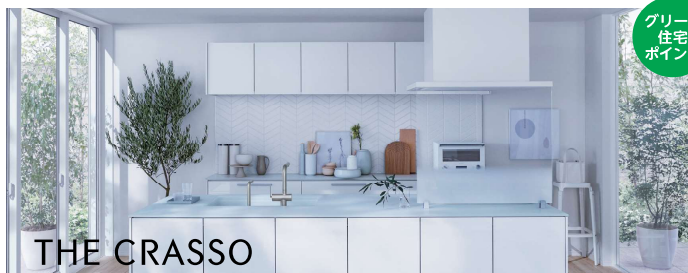

グリーン
住宅
ポイント

THE CRASSO

西宮店会限定 3月22日~28日の間でザ・クラッソをご成約いただくくと

水の出し止めがワンタッチで清潔・
経済的なタッチスイッチ水ほうき水栓LFに

無償グレードアップ!

※納入期間: 2021年5月31日ご納入まで