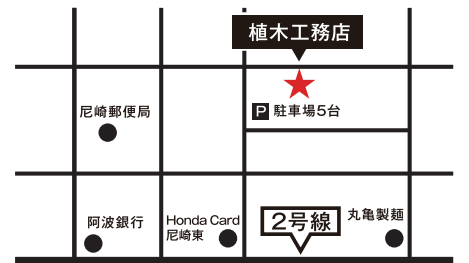

オーダーメイドの大工工事 工事費は見積もりいたします!

植木工務店HPから
お家で安心・楽々オンライン相談(打合せ)

オンライン相談(打合せ)の流れ

1. 1 担当と電話が繋がった状態で「接続ナンバーを発行」をクリック
2. 2 ブラウザは開いたまま、ナンバーをお伝えください
3. 3 接続がスタート

フリーダイヤル 0120-240-671

感染防止の対策を徹底しております

- 店舗従業員・現地調査員のマスク着用
- 商談室の飛沫防止シート設置
- 従業員の手洗いうがいの徹底
- 入口開放等の換気

クレジットカード・バーコード決済で修理・リフォーム費を支払えます。