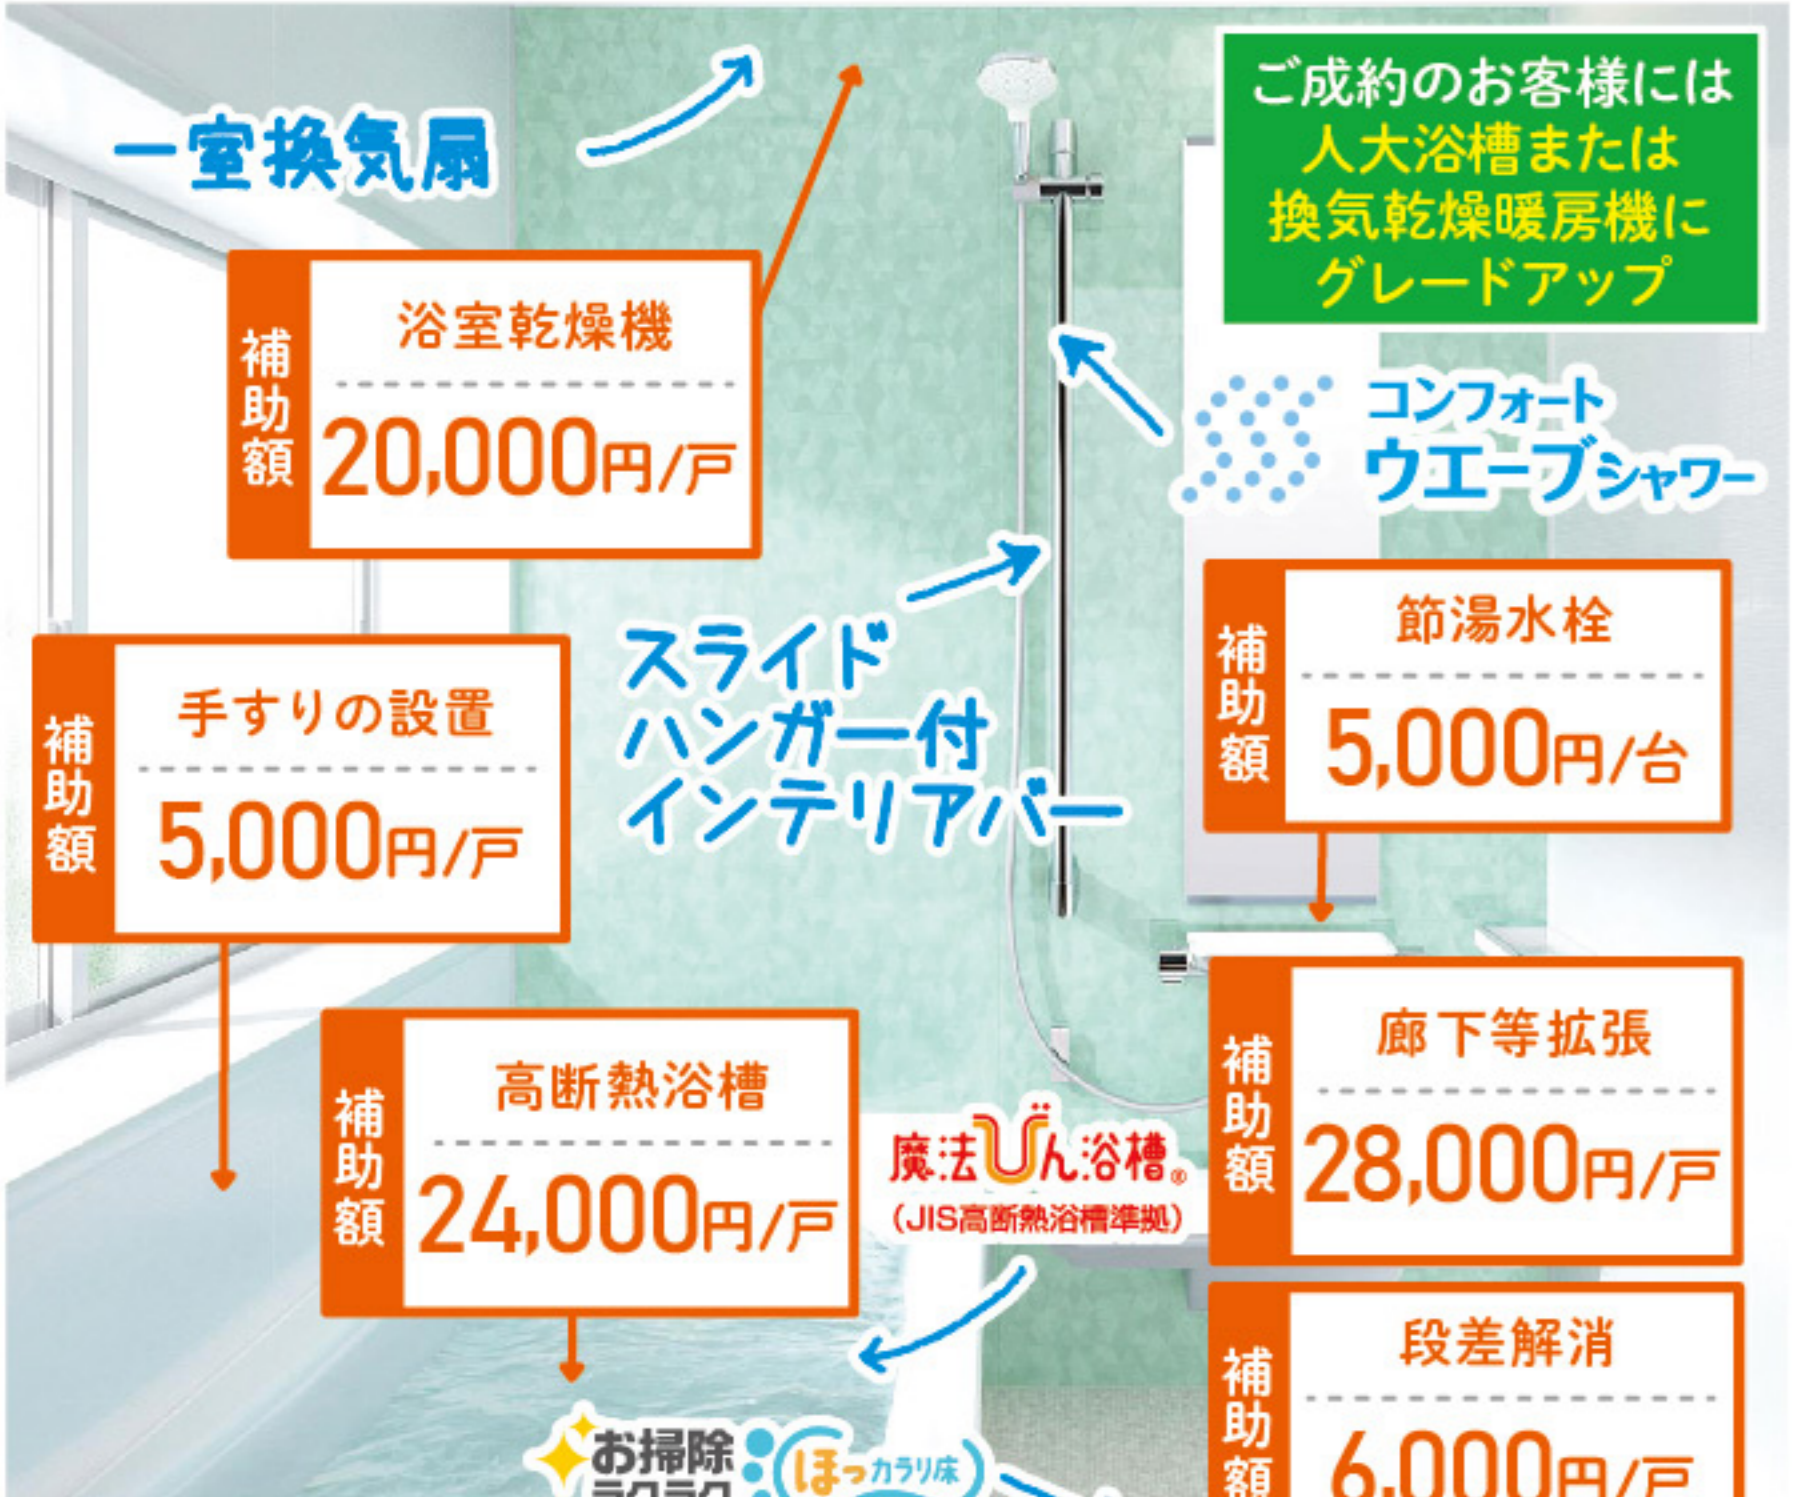

補助額 節湯水栓 5,000円/台
税引前価格 38,000円
38%OFF 23,500円
税込25,800円

補助額 節湯水栓 5,000円/台
税引前価格 29,800円
30%OFF 20,800円
税込22,800円

TOTO ウォシュレット

基本工事費(税抜):10,000円
[既存洗浄便座処分費込]

補助額 5台限定 貯湯式 抗菌樹脂
オープン価格 27,500円
税引前価格 30,200円

補助額 5台限定 貯湯式 抗菌樹脂
税引前価格 93,400円
58%OFF 38,800円
税込42,600円

補助額 瞬間式 抗菌樹脂
税引前価格 115,000円
36%OFF 73,600円
税込80,900円

TOTO システムバス

撤去～取付、漏水検査、操作説明まで、処分費全て込みでこの価格!

浴室乾燥機 補助額 20,000円/戸
手すりの設置 補助額 5,000円/戸
高断熱浴槽 補助額 24,000円/戸
魔法しん浴槽 (LIS高断熱浴槽標準) 補助額 28,000円/戸
廊下等拡張 補助額 28,000円/戸
段差解消 補助額 6,000円/戸
お掃除ラクラク (LIS標準)