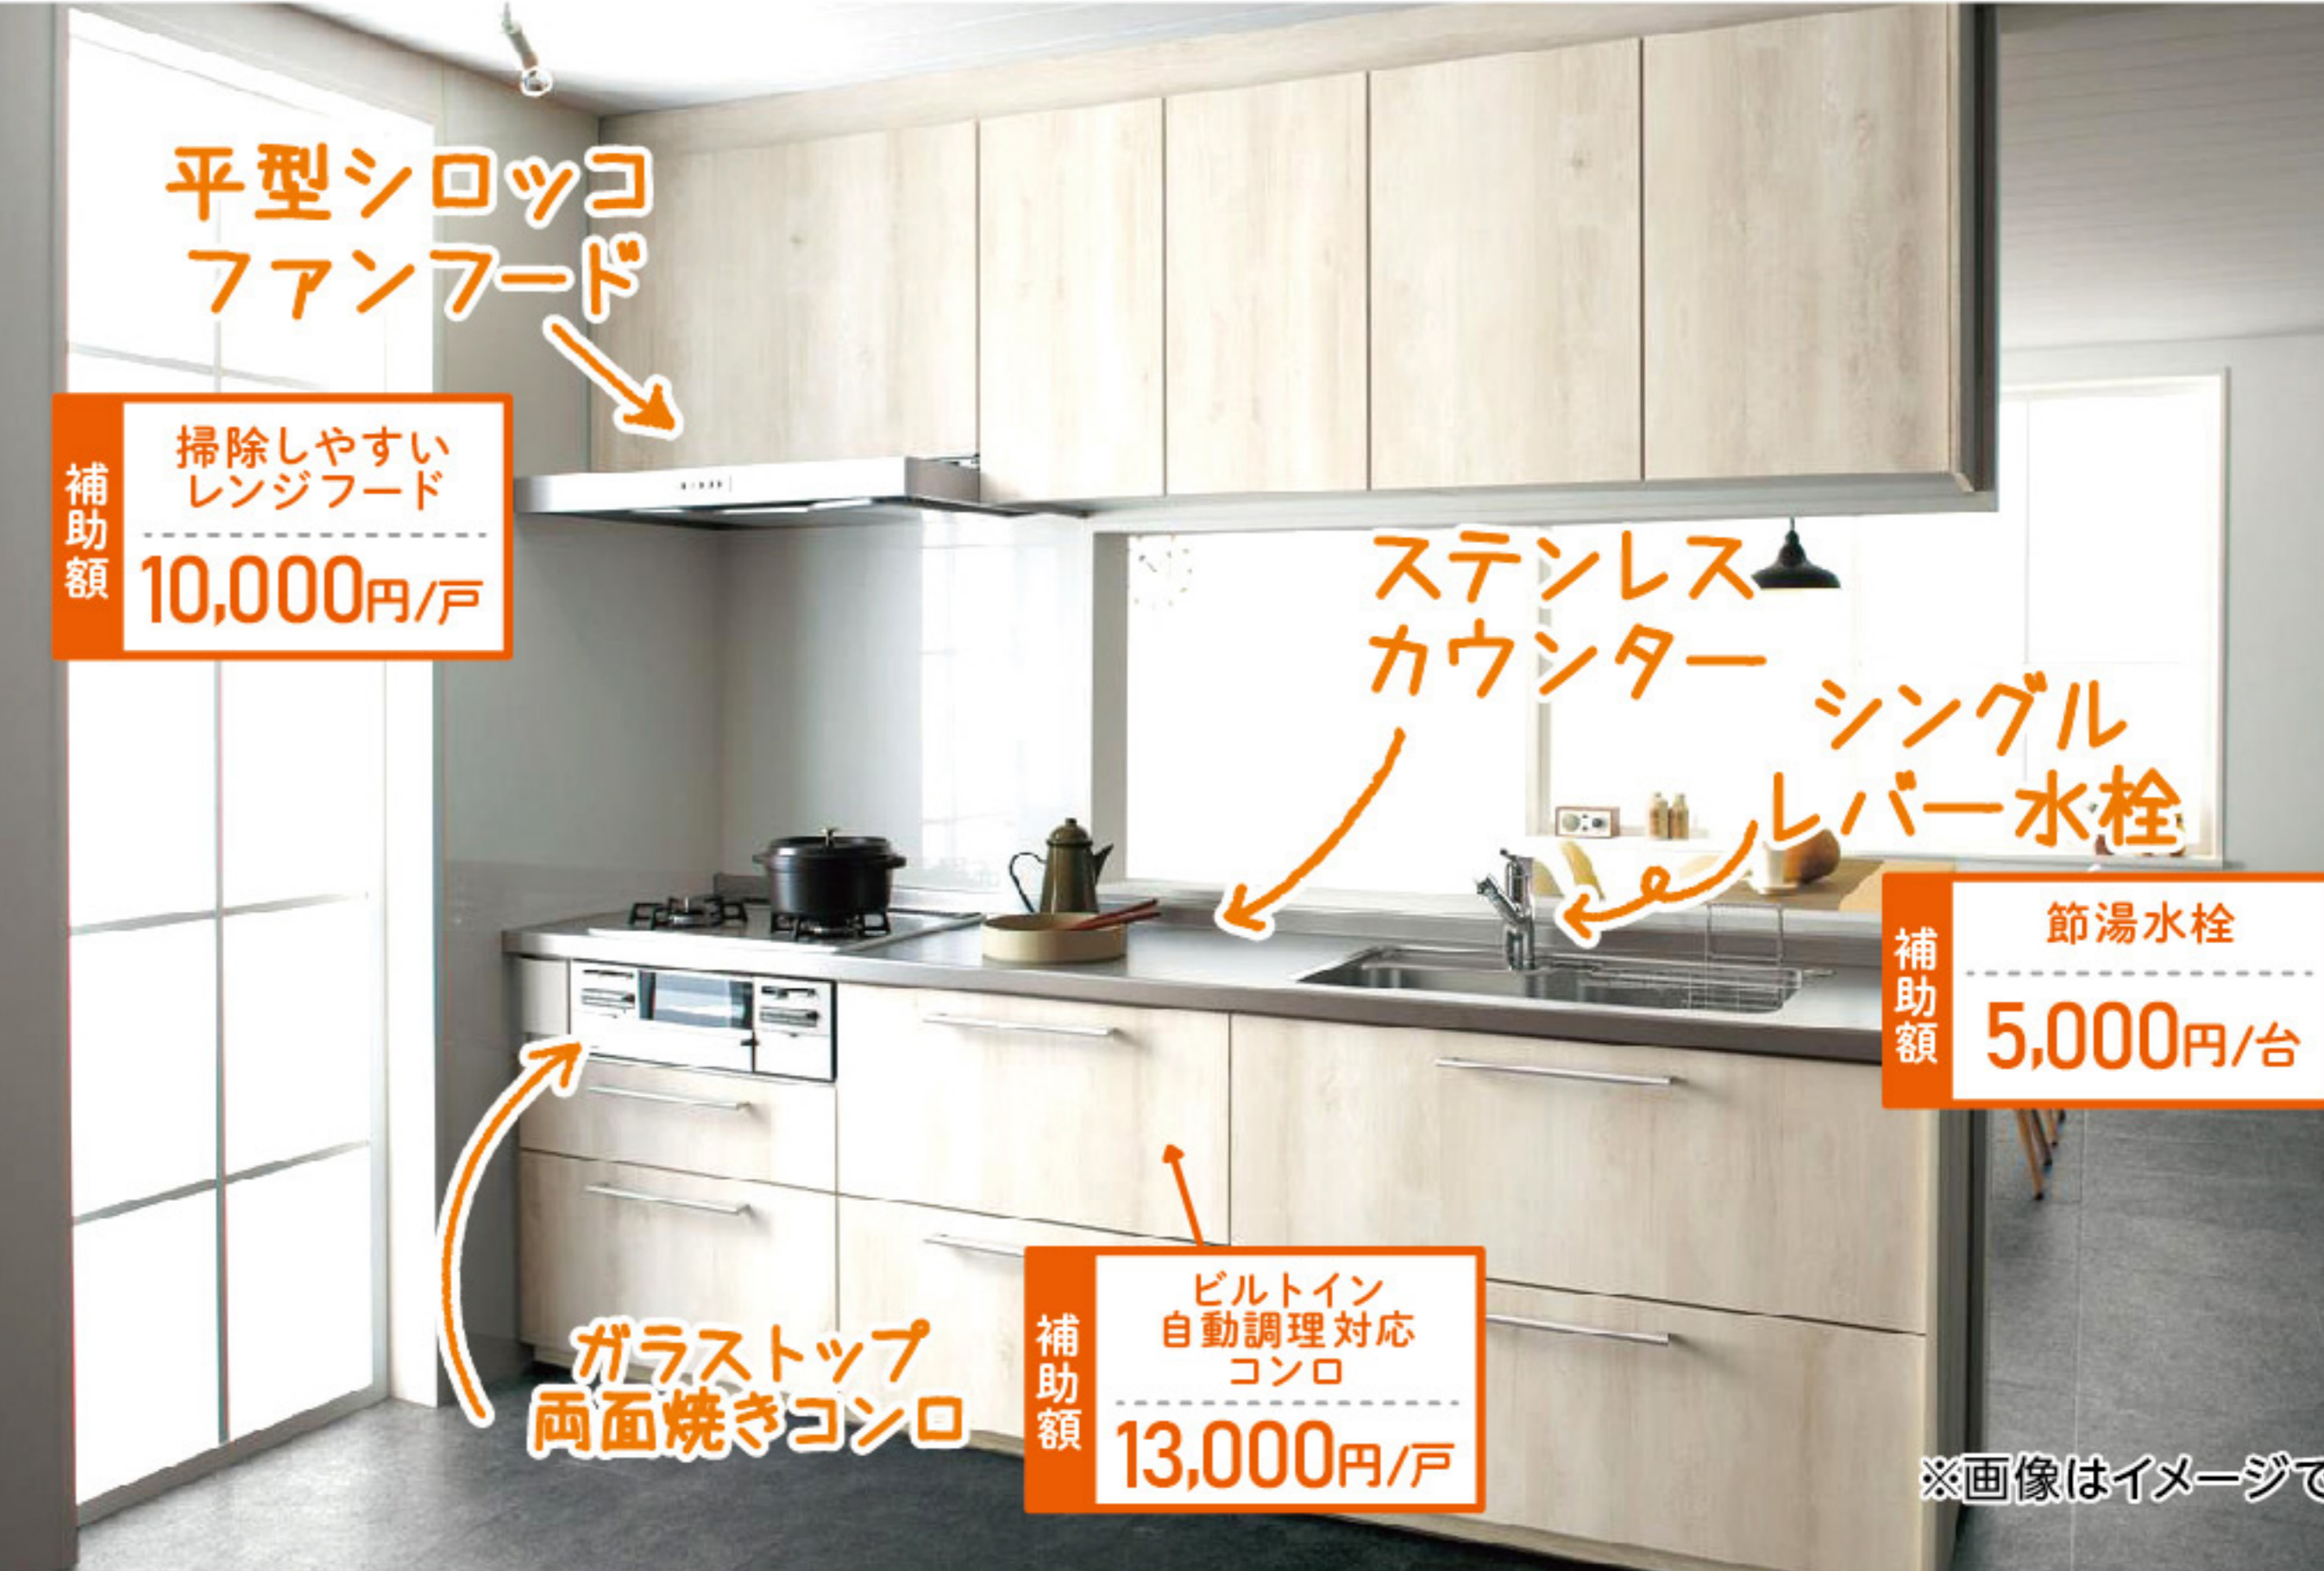

補助額 10,000円/戸
補助額 5,000円/台
補助額 13,000円/戸

※画像はイメージです
ミツテ (キッチンパネル別途) W2550 ※特定機器は37%OFF
あんしん 10年保証付き
工事付バック価格
63%OFF 668,800円
税込735,600円