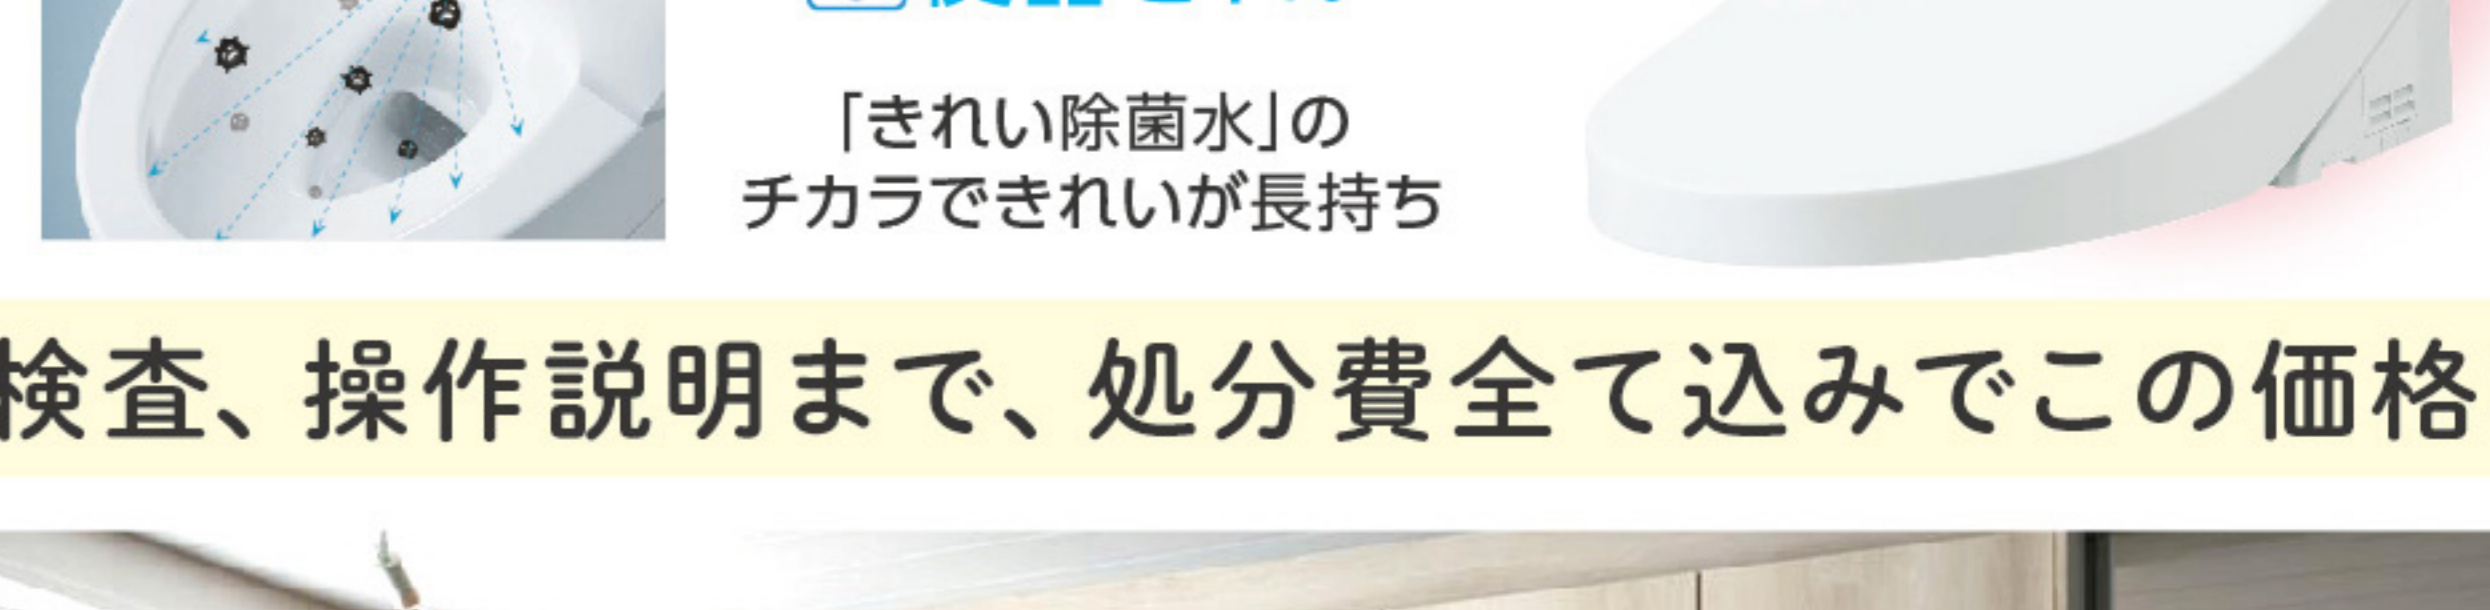

補助額 瞬間式 抗菌樹脂
税引前価格 115,000円
36%OFF 73,600円
税込80,900円