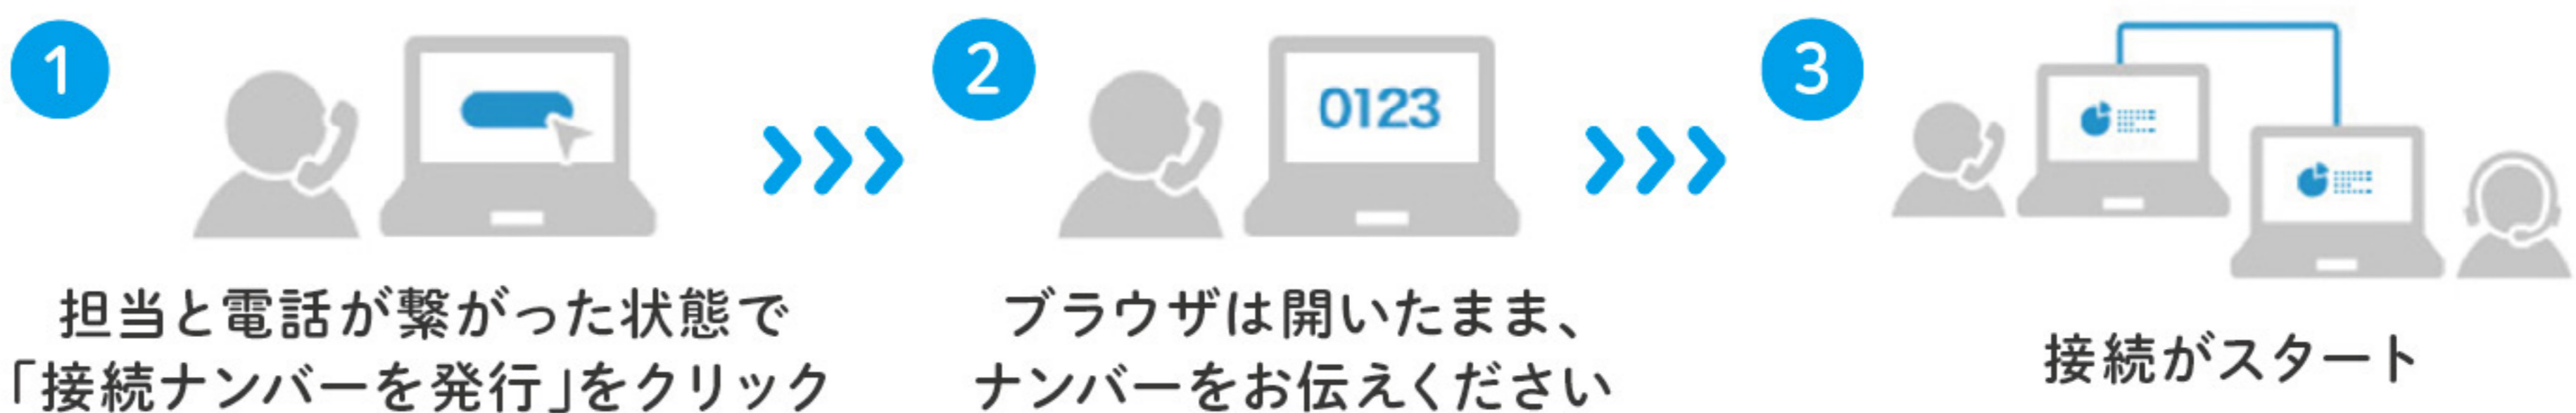

オーダーメイドの大工工事 工事費は見積もりいたします!

植木工務店HPから
お家で安心・楽々オンライン相談(打合せ)

オンライン相談(打合せ)の流れ
フリーダイヤル 0120-240-671