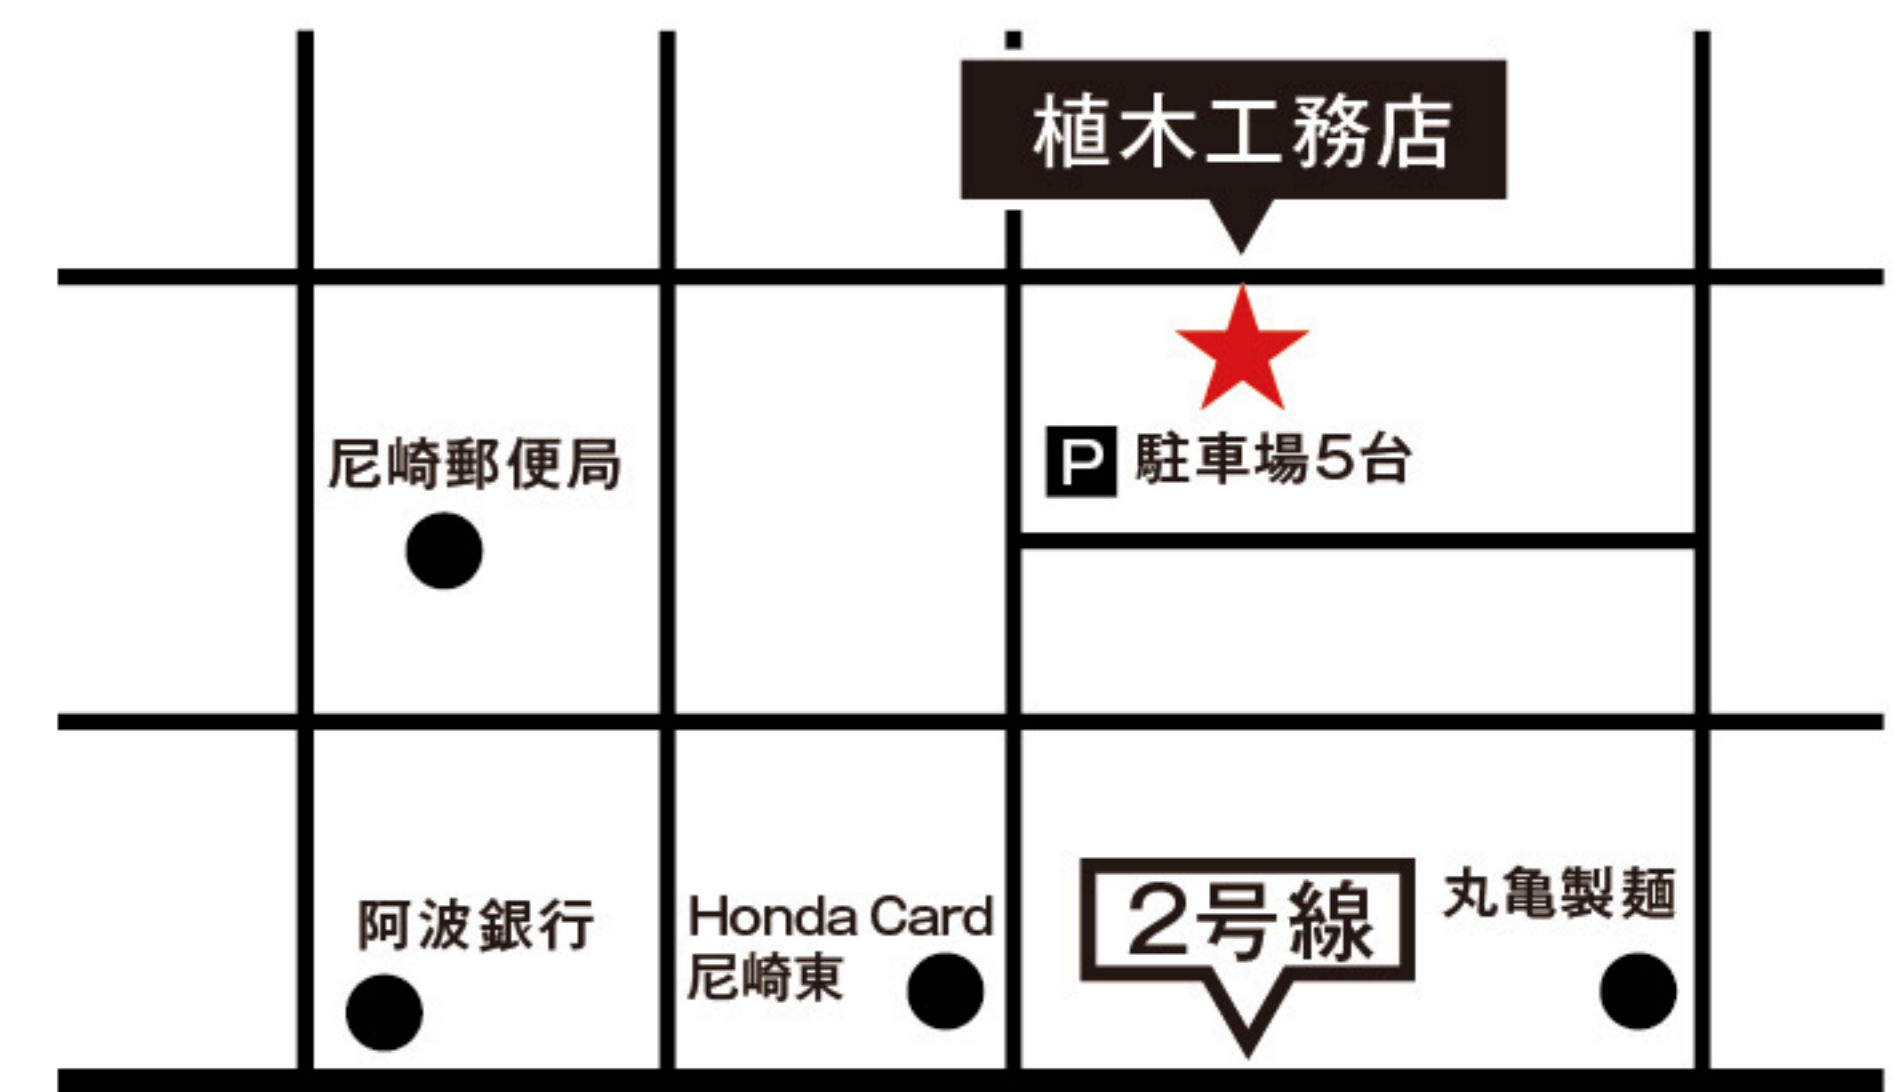

オーダーメイドの大工工事 工事費は見積もりいたします!

植木工務店HPから
お家で安心・楽々オンライン相談(打合せ)

オンライン相談(打合せ)の流れ
フリーダイヤル 0120-240-671

感染防止の対策
徹底しております
店舗従業員・現地調査員のマスク着用
商談室の飛沫防止シート設置
従業員の手洗いうがいの徹底
入口開放等の換気

クレジットカード・バーコード決済で
修理・リフォーム費を支払えます。

TOTO キッチン用水栓