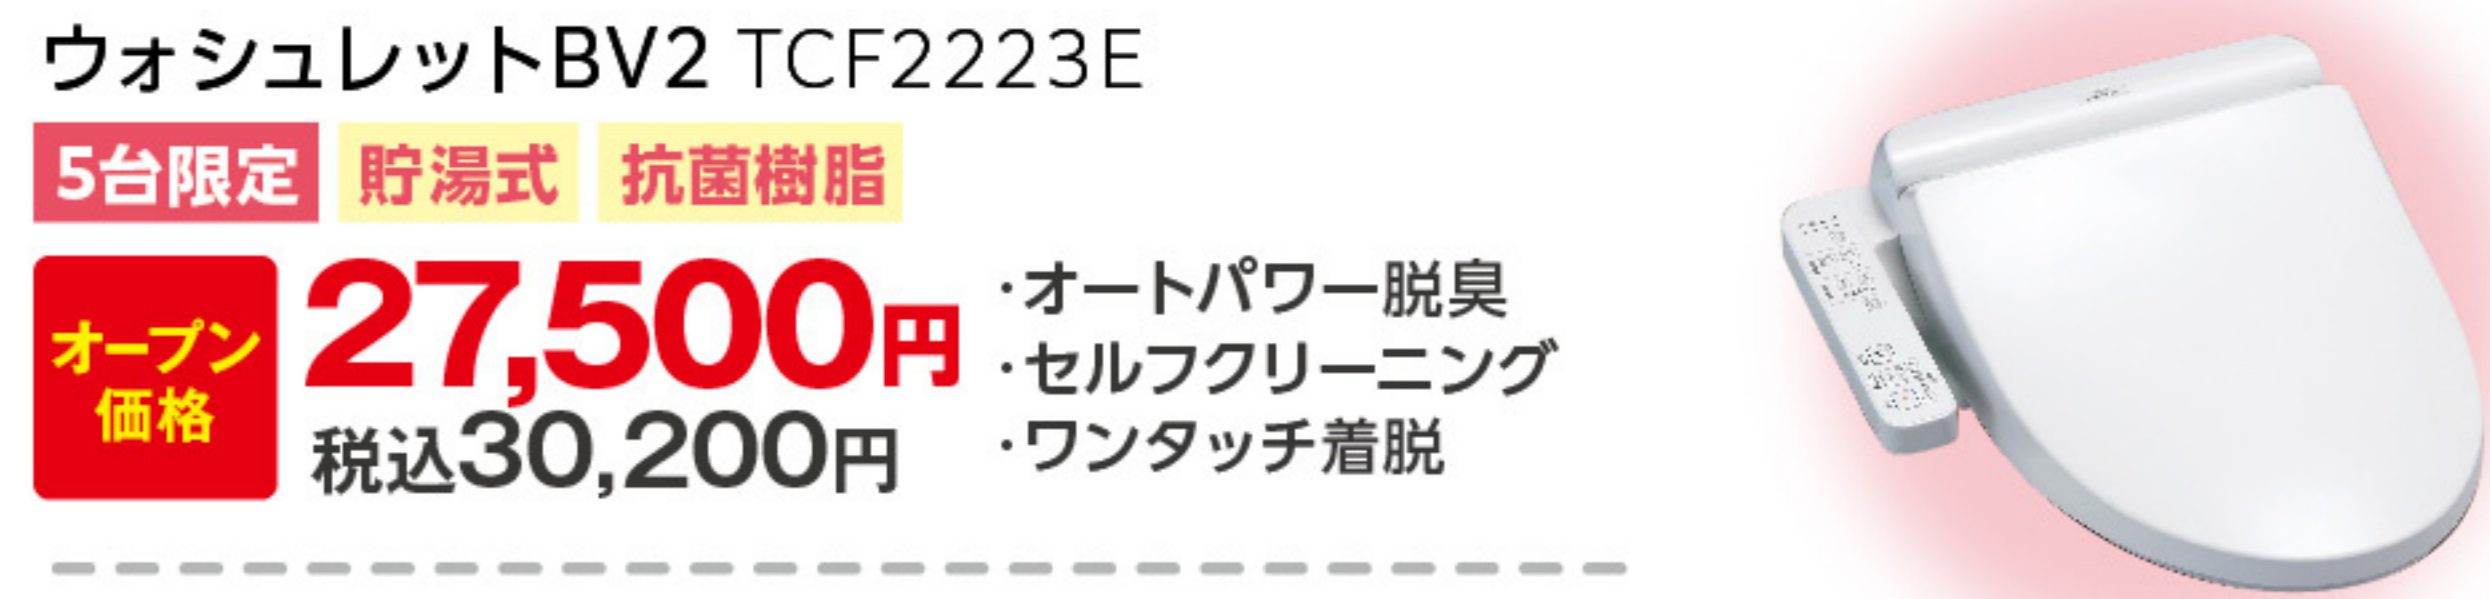

補助額 節湯水栓 5,000円/台
税引前価格 38,000円
38%OFF 23,500円
税込25,800円

補助額 節湯水栓 5,000円/台
税引前価格 29,800円
30%OFF 20,800円
税込22,800円

TOTO ウォシュレット

基本工事費(税抜):10,000円
[既存洗浄便座処分費込]

補助額 5台限定 貯湯式 抗菌樹脂
オープン価格 27,500円
税引前価格 30,200円