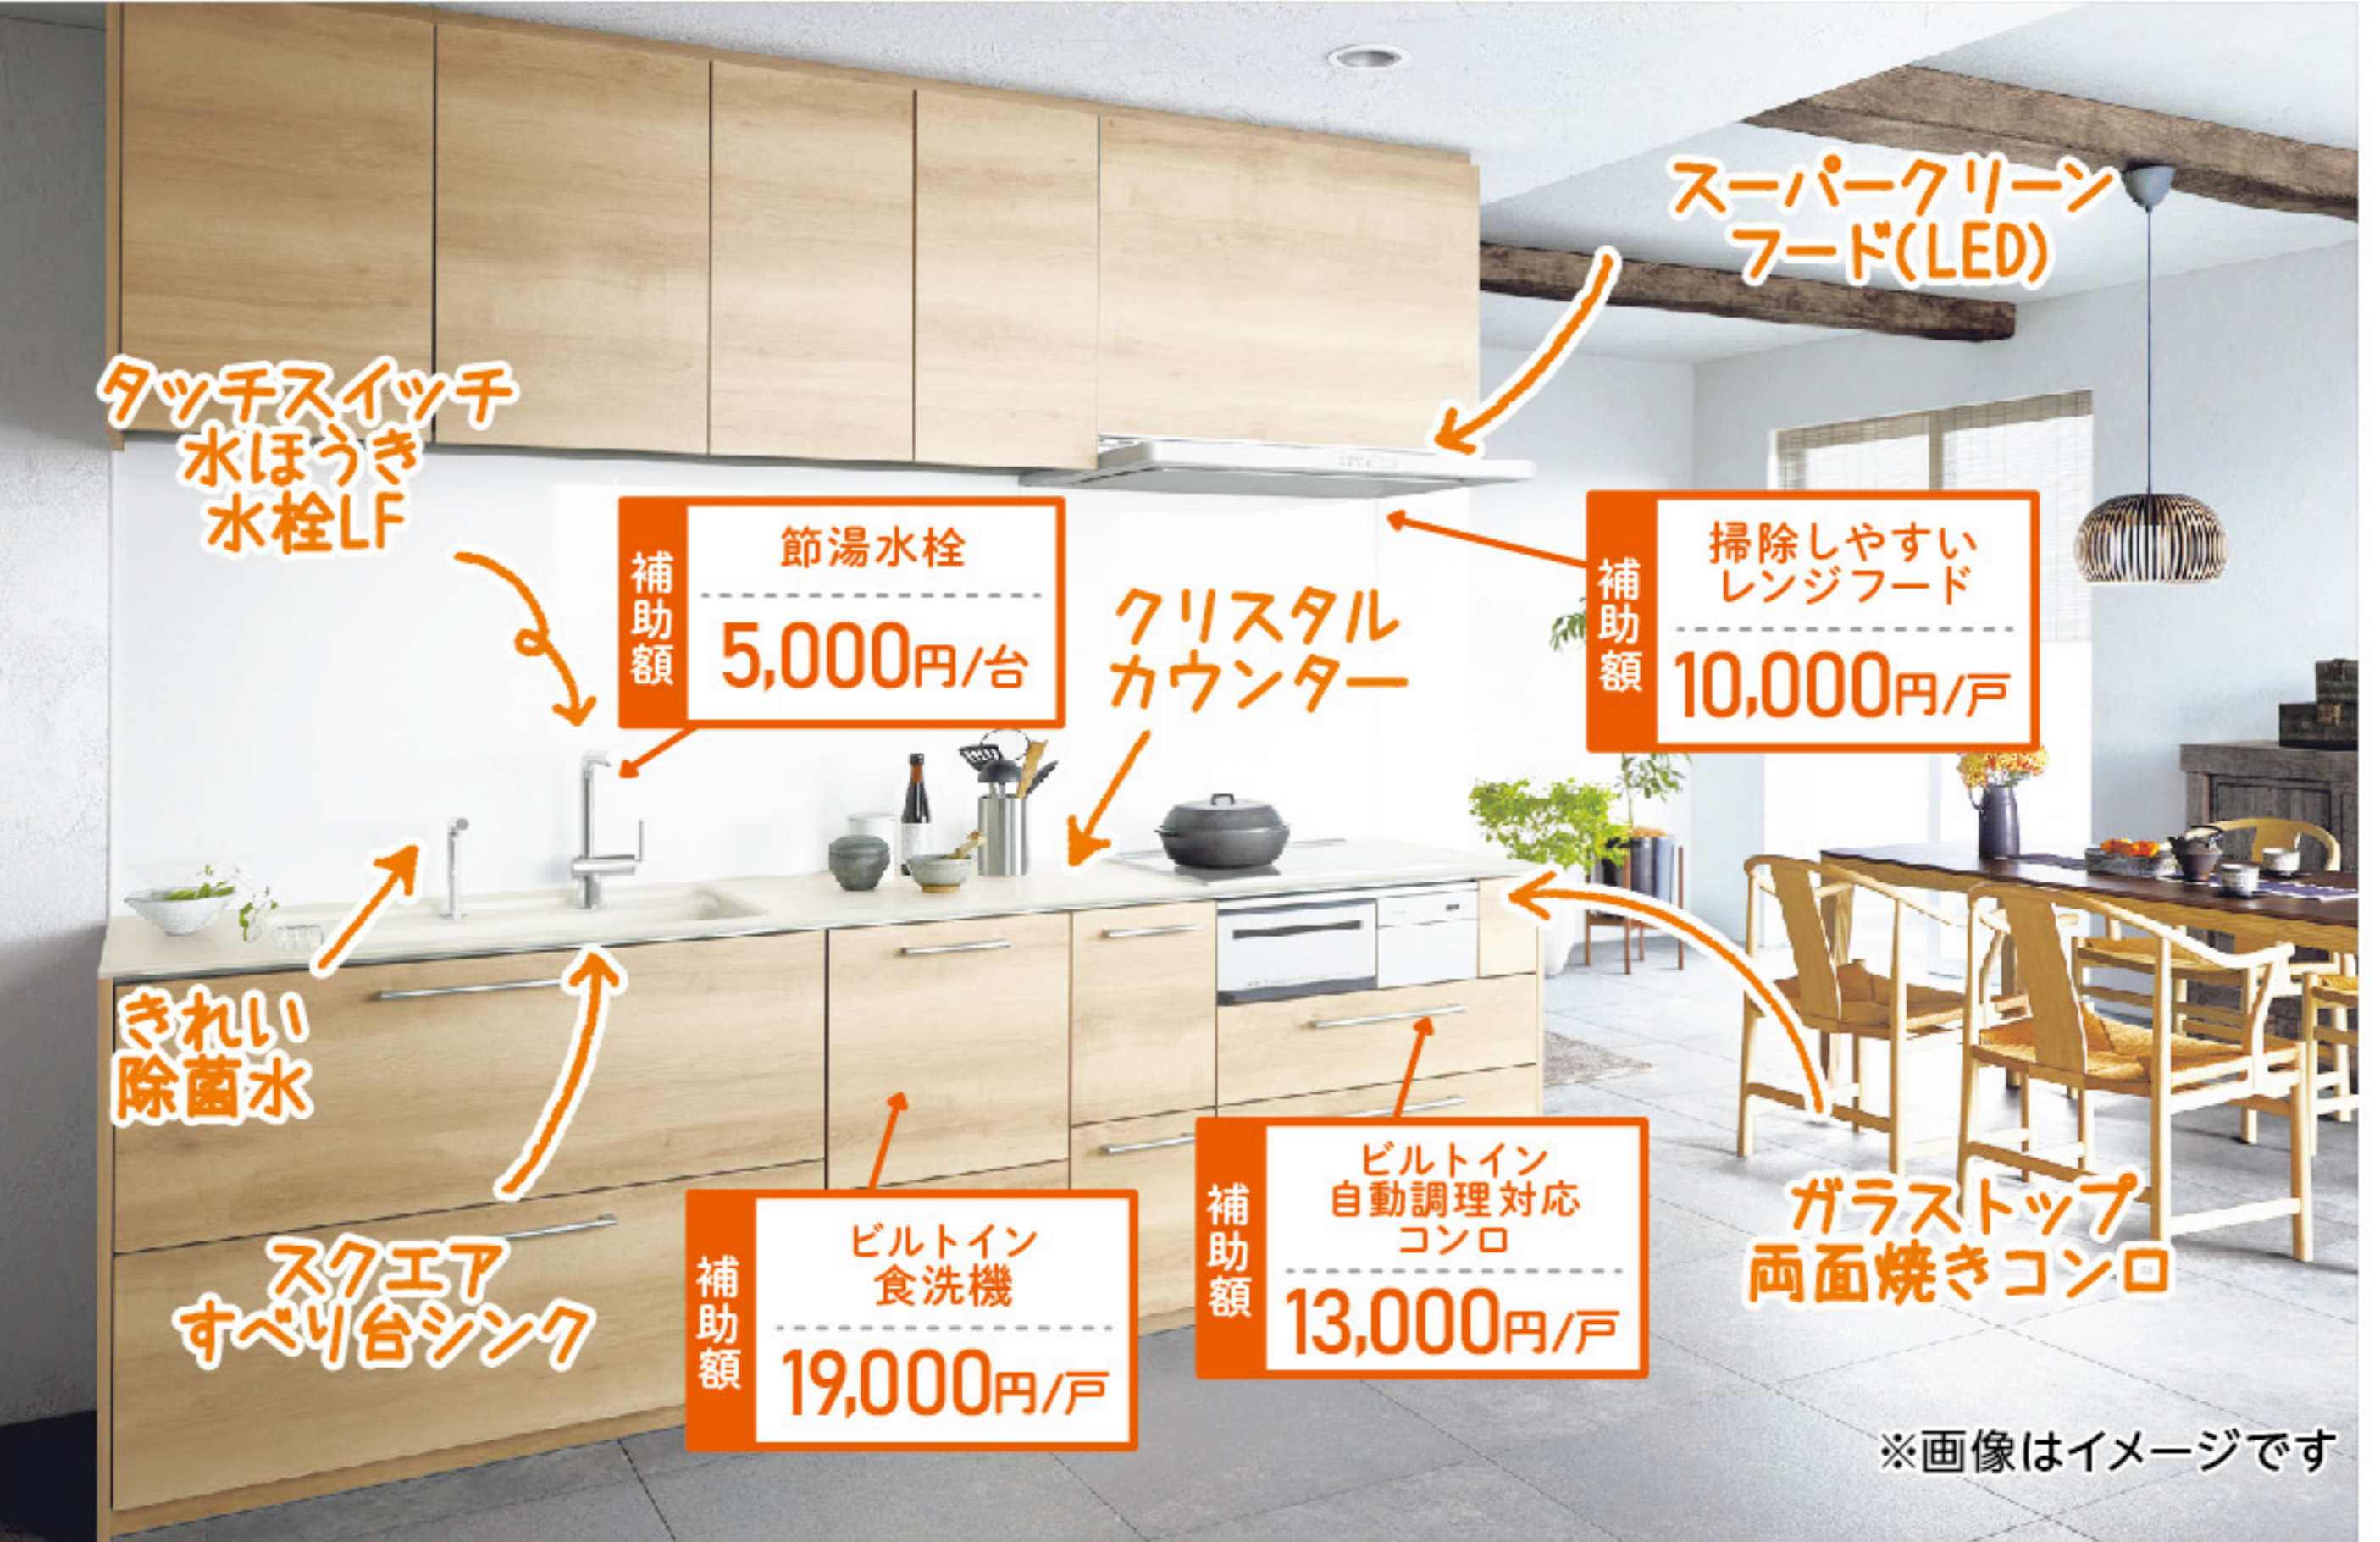

※画像はイメージです
シンラ Cタイプ 通常、特別価格で36%がなんと!!
戸建用 1616サイズ 1,108,000円
44%OFF 876,500円
税込964,100円
あんしん 10年保証付き
工事付バック価格 通常、特別価格で36%がなんと!!
1717サイズ 1,182,000円
44%OFF 918,000円
税込1,009,800円

TOTO システムキッチン

撤去～取付、漏水検査、操作説明まで、処分費全て込みでこの価格!