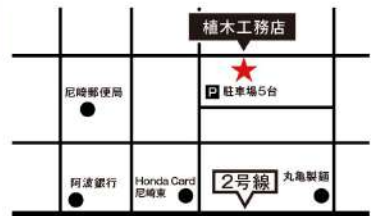

施工の流れ

1. 1 お打ち合わせ
2. 2 現場調査
3. 3 見積提出
4. 4 ご契約
5. 5 施工
6. 6 工事完了
7. 7 お支払い
8. 8 安心のアフターフォロー