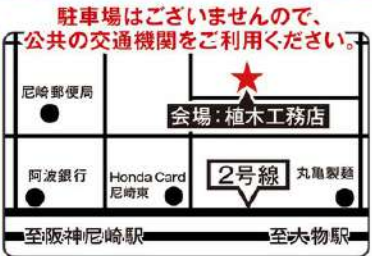

パーソナルカラー診断

所要時間:20分~30分位(1人あたり)

両日開催
要予約

診断士の河村純子さんが人それぞれの外見的特徴(目・肌・髪色など)に調和し魅力的に見える色を診断していきます。自分に似合う色を知ると、ファッションはもちろん好感度アップ効果もあるのでビジネスシーンでも活用することができます!

参加費無料

※写真はイメージです

※予約の必要なイベントは事前に「希望」と植木工務店までご連絡ください。

(株)植木工務店

植木工務店 検索

0120-240-671

公式HPはコチラ▶
https://www.refine-uekikoumuten.com/

建築業許可:兵庫県知事許可 第219014号 〒660-0881 兵庫県尼崎市昭和通1丁目12-13

クレジットカード
バーコード決済で
修理・リフォーム費を支払えます。

植木工務店でお住まいを(まるごと)リフォーム!

LDK全体リフォーム

「私たちが一緒に住まうづくりのお手伝いをさせていただきます」